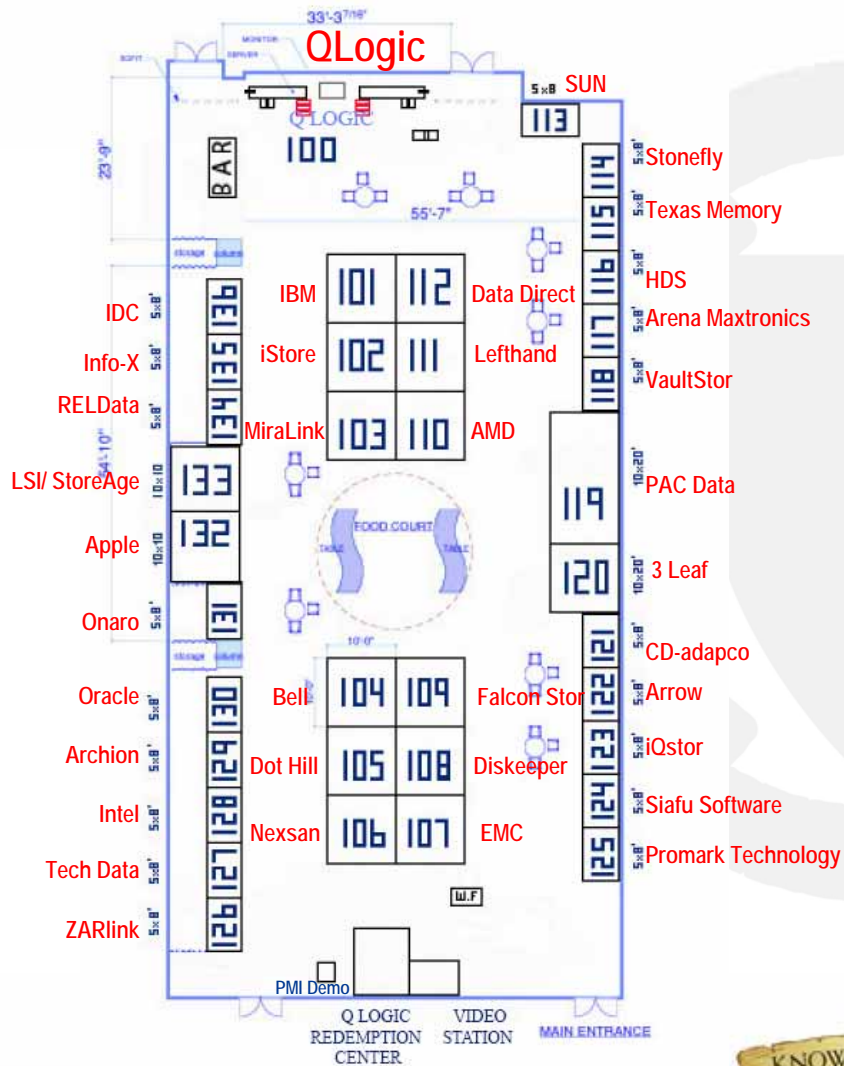

Booth Assignments

	Company	Booth No.
1	3 Leaf	120
2	AMD	110
3	Apple	132
4	Archion	129
5	Arena Maxtronix	117
6	Arrow	122
7	Bell Micro	104
8	CD-adapco	121
9	Data Direct	112
10	Diskeeper	108
11	Dot Hill	105
12	EMC	107
13	FalconStor	109
14	HDS	116
15	IBM	101
16	IDC	136
17	Info-X	135
18	Intel	128
19	iQStor	123
20	Istore	102
21	Lefthand	111
22	LSI/StoreAge	133
23	MiraLink	103
24	Nexsan	106
25	Onaro	131
26	Oracle	130
27	PAC Data	119
28	Promark Technology	125
29	RELData	134
30	Siafu Software	124
31	StoneFly	114
32	SUN	113
33	Tech Data	127
34	Texas Memory	115
35	VaultStor	118
36	ZARLink	126